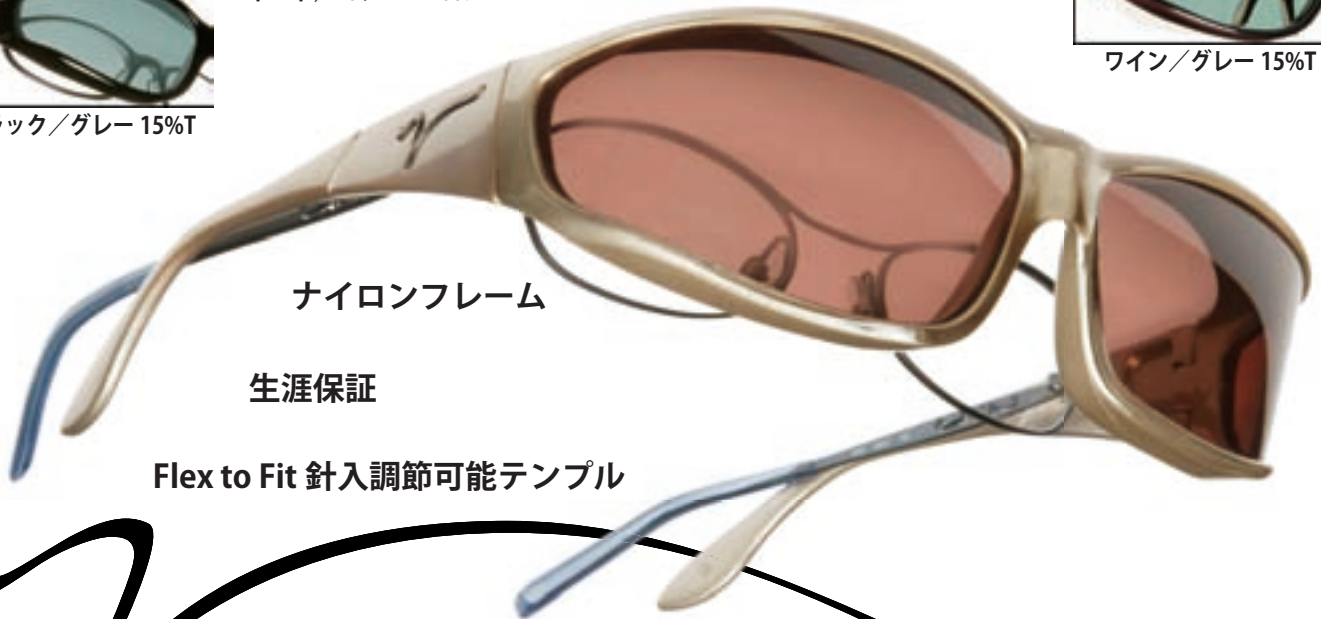

Polare' 偏光レンズ

偏光度 >99%

XL	エクストララージ		対応する眼鏡の外寸 幅：146mm 高さ：50mm
W202G	ブラック/グレー		
W203C	トート/コッパー		

1年保証

ブラック/グレー 15%T

トート/コッパー 16%T

スチール/グレー 15%T

ゴールド/コッパー 16%T

ワイン/グレー 15%T

ナイロンフレーム

生涯保証

Flex to Fit 針入調節可能テンプル

VISTANA
偏光オーバーグラス